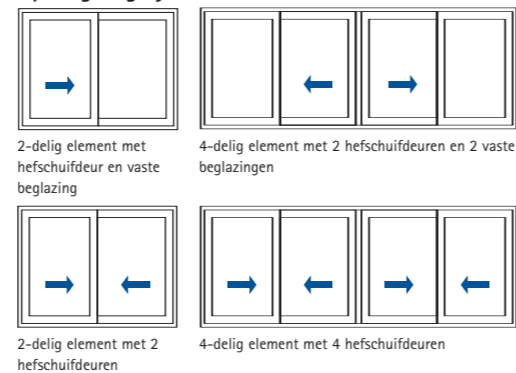

Openingsmogelijkheden van de hefschuifdeur

Openingsmogelijkheden voor de parallel-schuifkipdeur