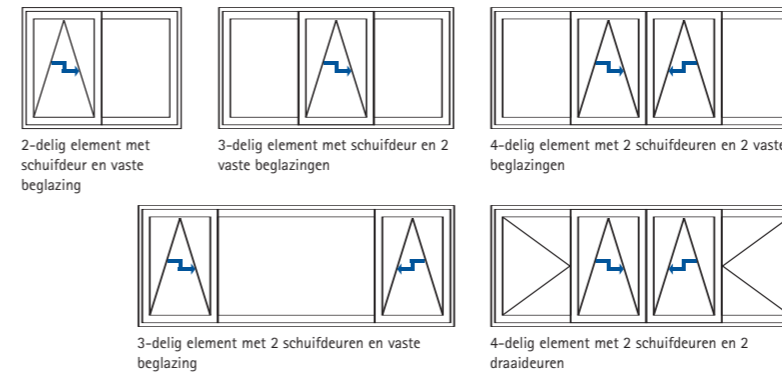

Openingsmogelijkheden van de hefschuifdeur

Openingsmogelijkheden voor de parallel-schuifkipdeur